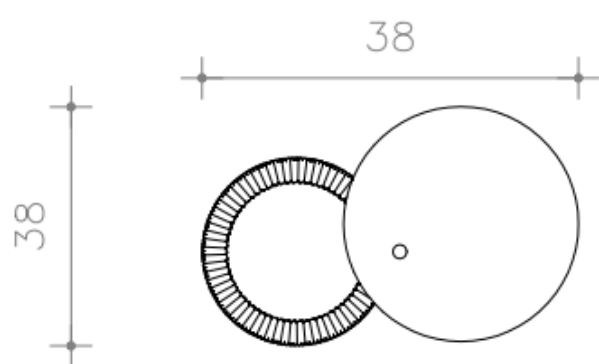

BRETON

CACHEPOT

ILHEUS MESA LATERAL

CACHEPOT
ILHEUS

BRETON

Cachepot

CACHEPOT ILHEUS – CH008
ALUMÍNIO, CORDA NÁUTICA E MADEIRA

VISTA SUPERIOR

VISTA FRONTAL

CACHEPOT
ILHEUS

BRETON

Diferenciais:

Acabamento em corda náutica

CACHEPOT
ILHEUS

BRETON

 Estrutura em alumínio, madeira cumaru e corda náutica.