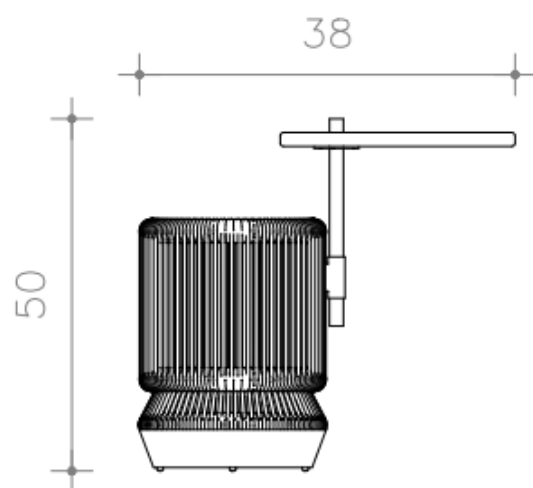

BRETON

CACHEPOT

ILHEUS MESA LATERAL

CACHEPOT
ILHEUS

BRETON

Cachepot

CACHEPOT ILHEUS – CH008
ALUMÍNIO, CORDA NÁUTICA E MADEIRA

VISTA SUPERIOR

VISTA FRONTAL

CACHEPOT
ILHEUS

BRETON

Diferenciais:

Acabamento em corda náutica

CACHEPOT
ILHEUS

BRETON

 Estrutura em alumínio, madeira cumaru e corda náutica.